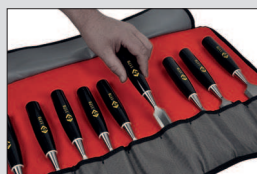

MA2718 Trousse à rouler

30 poches
 Peut être utilisée en rouleau ou accrochée au mur.
 Poignée rembourrée
 Dim. dépliée : 500 x 490 x 10 mm
 ⚠ Livrée sans outils

MA2719 Trousse à rouler

9 poches
 Poignée rembourrée.
 Dim. dépliée : 530 x 370 x 20 mm
 ⚠ Livrée sans outils

MA 2600 Classeur

Porte documents et bloc note A4
 Dimensions : 340 x 290 x 45 mm
 Poids : 1,2 kg
 ⚠ Livré sans outils

MA2725 Sac souple porte-outils

Ensemble de 3 poches
 Accueille des petites pièces en vrac.
 Peut être clipsé sur une ceinture ou un sac.
 150 x 125 mm
 175 x 150 mm
 230 x 175 mm
 ⚠ Livré sans outils

163 Trousse en Toile

Fermeture « éclair ».
 Dimensions : 260 x 120 x 60 mm
 ⚠ Livrée sans outils

162 Trousse en Simili

Peut se mettre dans la soute des valises.
 Fermeture par VELCRO.
 Dimensions : 310 x 160 x 70 mm
 ⚠ Livrée sans outils

167 Trousse en Simili

Peut se mettre dans la soute des valises.
 Fermeture par VELCRO.
 Dimensions : 310 x 100 x 70 mm
 ⚠ Livrée sans outils

SACCA760 Sacoche

Sacoche pour
VAT CA704 et CA760
 Peut être utilisée comme trousse à outils
 ⚠ Livrée sans outils