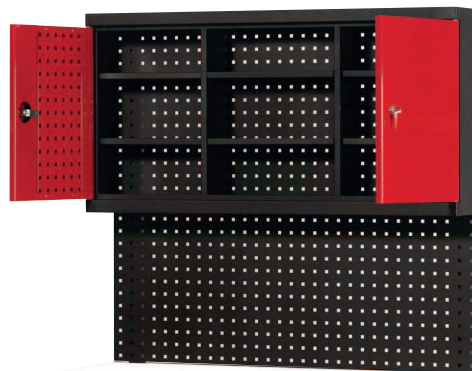

KSTOOLS

**8920001 Armoire Murale**

Avec portes
1 Tiroir
Système d'accroche des outils.
Profondeur : 164 mm
Dimensions : H 470 x l 970 x P 200 mm
Poids : 14 kg

**8650205 Armoire Murale**

Avec portes
Profondeur utilisable : 164 mm
Dimensions : H 470 x l 970 x P 200 mm
Poids : 22 kg

**8500502 Vestiaire 2 Casiers**

2 Crochets par casier.
1 Tringle pour penderie.
Dimensions : H 1800 x l 600 x P 500 mm
Poids : 26 kg

**Tableau d'Accroche Pré-Percé**

8600889 500 x 450 mm
8600890 1000 x 450 mm
8600891 1500 x 450 mm
8600892 2000 x 450 mm

**8650008 Plateau Mural**

Pré-Percé
Hauteur : 1910 mm
Largeur : 970 mm
Poids : 8 kg

8650009 Plateau Mural

Pré-Percé 2 Portes
Hauteur : 1910 mm
Largeur : 970 mm
Poids : 38 kg

8500503 Vestiaire 3 Casiers

2 Crochets par casier.
1 Tringle pour penderie.
Dimensions : H 1800 x l 900 x P 500 mm
Poids : 35 kg

**8650000 Armoire Multi-Fonctions**

3 Tiroirs avec système de sortie totale
Plateaux modulables (charge maxi 25 kg)
Dimensions : H 1920 x l 780 x P 310 mm
Dim. plateaux : H 70 x l 680 x P 310 mm
Poids : 84 kg