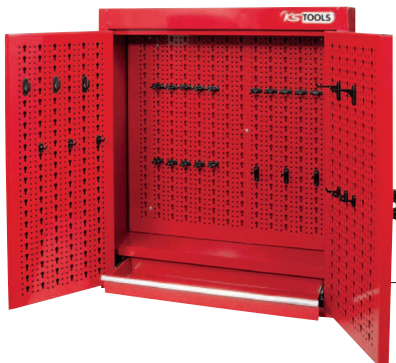

KSTOOLS

**8920001 Armoire Murale**

Avec portes
1 Tiroir
Système d'accroche des outils.
Profondeur : 164 mm
Dimensions : H 470 x l 970 x P 200 mm
Poids : 14 kg

**8650205 Armoire Murale**

Avec portes
Profondeur utilisable : 164 mm
Dimensions : H 470 x l 970 x P 200 mm
Poids : 22 kg

**8500502 Vestiaire 2 Casiers**

2 Crochets par casier.
1 Tringle pour penderie.
Dimensions : H 1800 x l 600 x P 500 mm
Poids : 26 kg

**Tableau d'Accroche Pré-Percé**

8600889 500 x 450 mm
8600890 1000 x 450 mm
8600891 1500 x 450 mm
8600892 2000 x 450 mm

**8650008 Plateau Mural**

Pré-Percé
Hauteur : 1910 mm
Largeur : 970 mm
Poids : 8 kg

8650009 Plateau Mural

Pré-Percé 2 Portes
Hauteur : 1910 mm
Largeur : 970 mm
Poids : 38 kg

8500503 Vestiaire 3 Casiers

2 Crochets par casier.
1 Tringle pour penderie.
Dimensions : H 1800 x l 900 x P 500 mm
Poids : 35 kg

**8650000 Armoire Multi-Fonctions**

3 Tiroirs avec système de sortie totale
Plateaux modulables (charge maxi 25 kg)
Dimensions : H 1920 x l 780 x P 310 mm
Dim. plateaux : H 70 x l 680 x P 310 mm
Poids : 84 kg