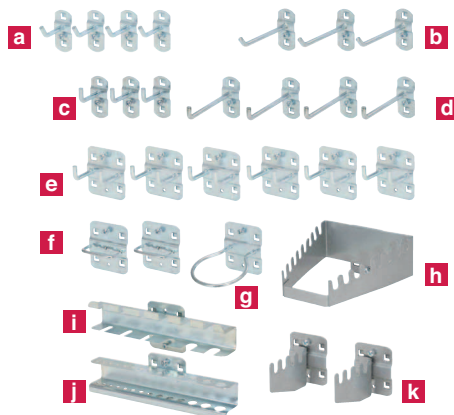

**8500502 Vestiaire 2 Casiers**

2 Crochets par casier.
1 Tringle pour penderie.
Dimensions : H 1800 x l 600 x P 500 mm
Poids : 26 kg

**Tableau d'Accroche Pré-Percé**

8600889 500 x 450 mm
8600890 1000 x 450 mm
8600891 1500 x 450 mm
8600892 2000 x 450 mm

**8650008 Plateau Mural**

Pré-Percé
Hauteur : 1910 mm
Largeur : 970 mm
Poids : 8 kg

8650009 Plateau Mural

Pré-Percé 2 Portes
Hauteur : 1910 mm
Largeur : 970 mm
Poids : 38 kg

8500503 Vestiaire 3 Casiers

2 Crochets par casier.
1 Tringle pour penderie.
Dimensions : H 1800 x l 900 x P 500 mm
Poids : 35 kg

**8600888 Kit Crochets et Accessoires**

a 4 x Crochets 50 mm 45°
b 3 x Crochets 100 mm 45°
c 3 x Crochets 35 mm 90°
d 4 x Crochets 75 mm 90°
e 6 x Double crochets 35 mm 90°
f 2 x Crochets d'attache par anneau spécial pinces
g 1 x Crochet d'attache par anneau spécial marteaux
h 1 x Crochet (type pose tournevis) pour 6 pièces
i 1 x Crochet (type pose clé mixte) pour 8 pièces
j 1 x Crochet (type pose tournevis) pour 14 pièces
k 2 x Crochets (type monture de scie) 4 dents