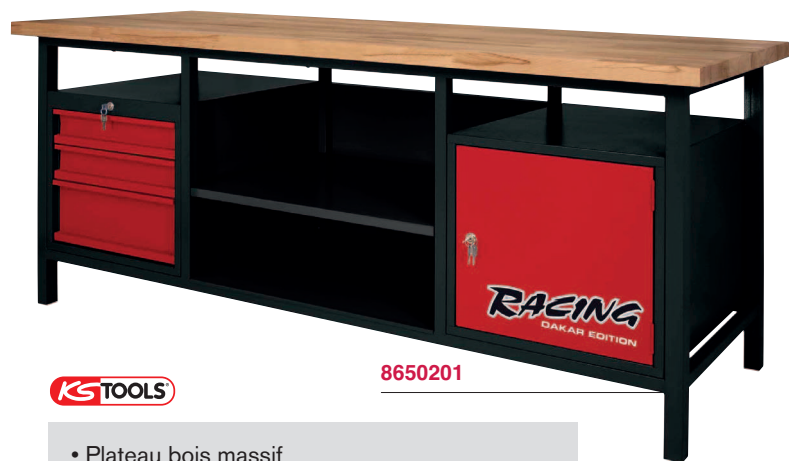

9990615 Établi d'atelier

Armoire à rideau
 Bloc 2 tiroirs à serrure
 Pieds réglables
 Plan de travail recouvert d'un revêtement spécial en composite.
 Système d'accroche des outils
 Dimensions : 1565 x 705 x 1510 mm
 Poids : 120 kg

9144000 Établi métallique seul

9990115 Bloc de 2 tiroirs seul

9990606 Armoire à rideau seule

8650201

- Plateau bois massif
- Porte avec serrure
- Verrouillage des tiroirs à clé
- Livré monté.

8650001

8650003

8650101

8650004

SUR ROULETTES

	8650001	8650003	8650101	8650004	8650201
Porte	1		1	-	1
Tiroir (HxlxP) 85x430x520 mm	-		2	4	2
Tiroir (HxlxP) 165x430x520 mm	-		1	2	1
Étagère ajustable	1		-	-	1
Plateau	1200 x 600 mm		1200 x 600 mm	1200 x 600 mm	2200 x 600 mm
Hauteur	850 mm		850 mm	850 mm	850 mm
Poids	71 kg		86 kg	86 kg	96 kg