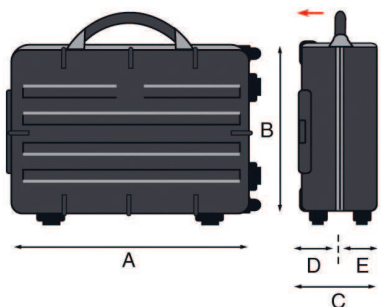

SLIM
TROLLEY

ABS
COMPACT

VALISE

TROL 200

⚠ Livrée sans outils

- Valise en ABS thermoformé antichocs
- Résistant aux solvants
- Compact et légère
- Fermeture à clé
- 2 roues à roulements à billes

	TROL 200				
Système de fixation	Poches élastiques				
Plateau porte-outils	2				
Porte-documents	1				
Séparateur	3 réglables dans la soute				
Serrure	2 à clé + 1 numérique				
Poids	4,7 kg				
Dimensions internes	A	B	C (mini / maxi)	D	E (mini / maxi)
	439	312	175 / 200	85	90 / 115