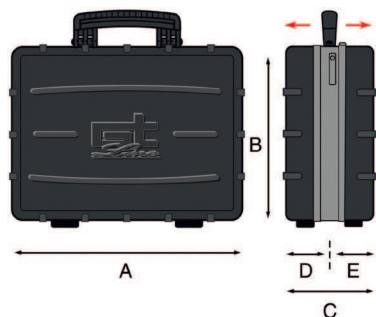

deux valises en une

n'oubliez pas

7020 FOAM

Mousse prédécoupée en option pour la protection d'appareils fragiles

n'oubliez pas

UNIVERSAL TROLLEY

Chariot en option pour valise double capacité facilitant le transport

7020 TWIN

⚠ Livrée sans outils

- Valise en polypropylène injecté
- Antichoc
- Résistant aux solvants
- Double capacité
- Les 2 compartiments peuvent être ouverts ensemble ou séparément.
- 4 serrures à clé

	7020 TWIN				
Plateau porte-outils	4 Panachés PEL / PSS / PTS				
Porte-documents	-				
Séparateur	3 réglables dans la soute				
Serrure	4 à clé				
Poids	8,1 kg				
	A	B	C	D	E
Dimensions internes	465 mm	352 mm	232 mm	116 mm	116 mm